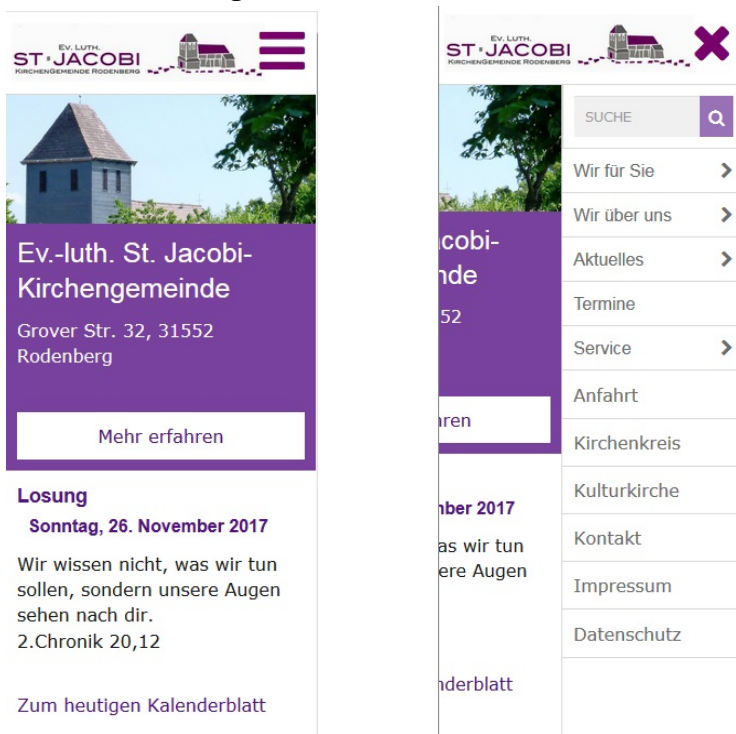

Die neue Internetseite der St. Jacobi Kirchengemeinde

Nachdem unser bisheriger Web-Auftritt langsam, aber sicher „in die Jahre kam“ und technisch veraltet ist, wurde es Zeit, diesen auf eine neue technisch modernere Basis zu stellen.

Diese Basis stellt das System max-e5 dar, welches die Landeskirche Hannovers seine Institutionen (Kirchenkreisen, Gemeinden etc.) kostenlos zur Verfügung stellt. Die Seiten der Landeskirche <http://www.landeskirche-hannovers.de/> sind ebenfalls auf Basis dieses Systems erstellt worden.

Auf den folgenden Seiten wird Aufbau, Inhalt und Funktionsweise der verschiedenen Bereiche erklärt. Dabei dient die Desktop-Version als Grundlage für dieses Handbuch.

Darstellung der Inhalte

Der Aufbau der Seiten entspricht modernen Erkenntnissen des Webdesigns und orientiert sich an einem einheitlichen Schema. So passt sich der Inhalt der Webseite automatisch der Größe des Browser-Fensters an.

Die Darstellung auf mobilen Geräten ist ebenfalls möglich. Auch hier wird der Aufbau der Seiten automatisch für das Ausgabegerät angepasst. Sie orientiert sich am Aufbau anderer Webseiten auf Mobilgeräten. So ist beispielsweise die Navigation und auf der rechten Seite und die Inhalte werden untereinander dargestellt.